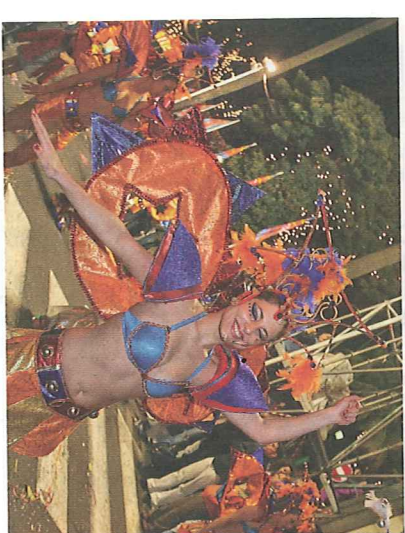

Social

tribuna da madeira

Associação de Animação Geringonça: "Viagem Espacial"