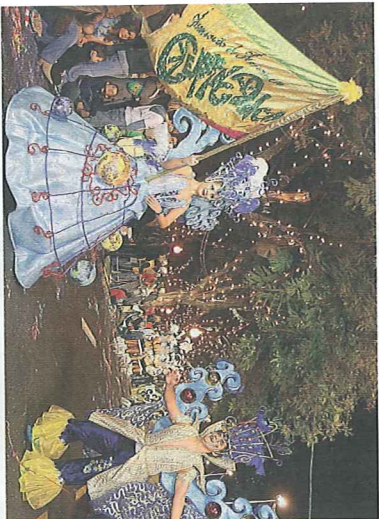

Social

tribuna da madeira

Associação de Animação Geringonça: "Viagem Espacial"