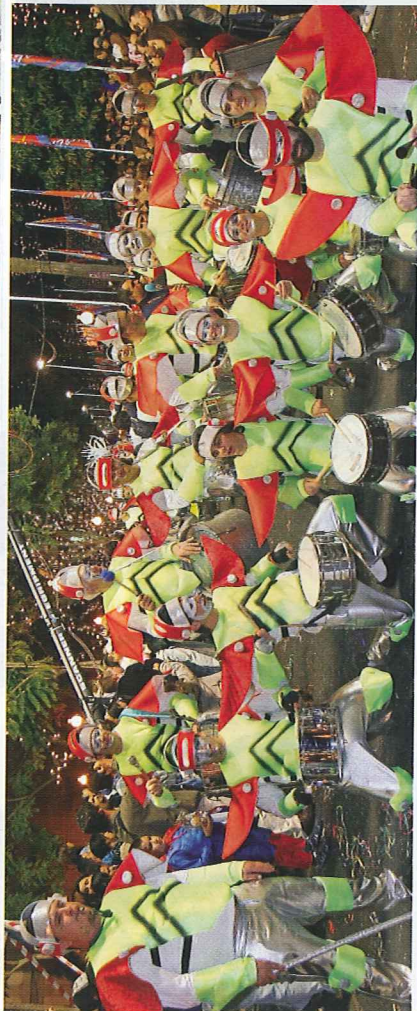

Escola de Samba Caneca Furada: "2030 Caneca no Espaço"

PUB

**Estalagem
Eira do Serrado**

★ ★ ★ ★ ★

Estalagem Eira do Serrado • Curral das Freiras • 9000-421 Funchal • Madeira • Tel.: 291 710 060 • Fax: 291 710 061 • E-mail: eiradoserrado@mail.telepac.pt • Web: www.eiradoserrado.com